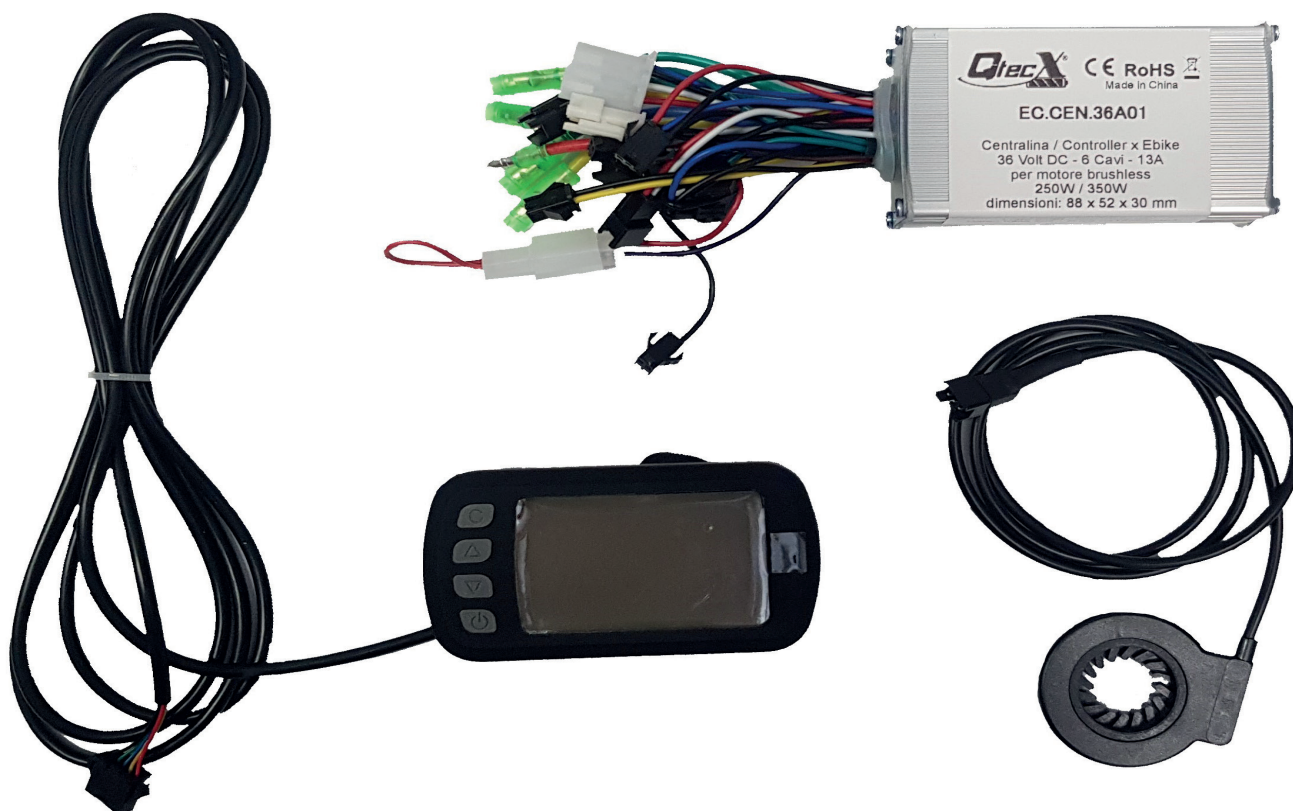

MADE WITH ♥ BY:

BIKE
EVENTS

IN COLLABORAZIONE CON:

WWW.ITALIANBIKEFESTIVAL.NET

FOLLOW US ON SOCIAL MEDIA

  BIKEEVENTS

KIT Centralina, Display, Sensore

Compreso di:

- Display LCD Z6
- Centralina motore Brushless
- Sensore pedalata a 12 Magneti

KIT	CODICE	UTILIZZO
24V	EB.CEN.KIT24A01	CITY BIKE
36V	EB.CEN.KIT36A01	CITY BIKE

Componenti singolari

COMPONENTE	CODICE	DESCRIZIONE
DISPLAY LCD Z6	EB.DIS.24B01 EB.DIS.36B01	-Cavo 200cm -Connettore Femmina 5 fili (giallo - verde - nero - blu - rosso)
CENTRALINA BRUSHLESS	EB.CEN.24A01 EB.CEN.36A01	-24V / 36V 250W Max 15A -Dimensioni 88 x 52 x 30 mm -Non necessita la connessione dei sensori -Involucro stagno in alluminio
SENSORE PEDALATA 6 MAGNETI	EB.PAS.A0030	-Cavo 110cm -Diametro esterno 6,5cm -Connettore Maschio 3 fili (blu - rosso - giallo)

Sensore Pedalata 12 Magneti

3 pin

Dettagli:

- Sensore pedalata assistita 12 Segnali
- Disco magnetico 12 magneti
- Lunghezza cavo: 110 cm
- Montaggio a destra del movimento centrale

CODICE

EB.PAS.A0020

Sensore Pedalata a 8 Magneti

3 pin

Dettagli:

- Sensore pedalata assistita 12 Segnali
- Disco magnetico 8 magneti
- Lunghezza cavo: 60 cm
- Montaggio a destra del movimento centrale

CODICE

EB.PAS.A0002

Leva Freno Sinistra e Destra

2 pin